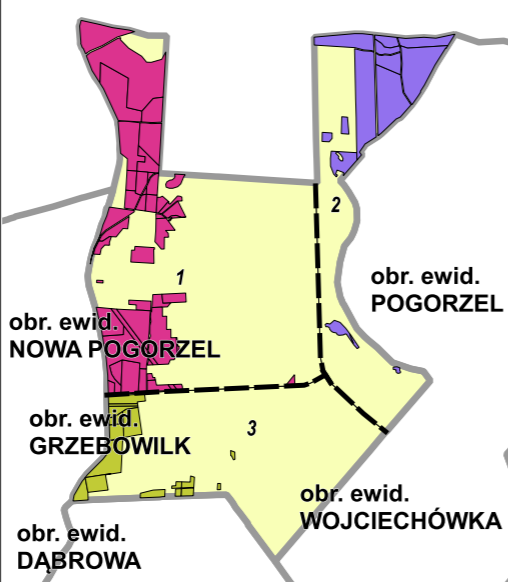

MAPA GOSPODARczo-PRZEGLĄDOWA

OBREB NOWA POGORZEL

GMINA Siennica
POWIAT Miński
WOJEWÓDZTWO Mazowieckie
Stan na: 15.07.2021

POWIERZCHNIA OGÓLNA 66,2 ha (66,2040 ha)

SKALA 1:5 000
0 50 100 150 200 m

Legenda

- gr. Leśne niezależnie do odnowienia zależnie
- | | |
|---------|--|
| 10So70 | Sosna (So), Modrzew (Md), Limba (Lb) |
| 10Sw70 | Swierk (Sw) |
| 10Jd70 | Jodła (Jd), Daglezja (Dg) |
| 10Dą70 | Dąb (Dą) |
| 10Bk70 | Buk (Bk), Grab (Gb) |
| 10Jw70 | Jesion (Js), Klon (Kl), Wiąz (Wz), Jawor (Jw) |
| 10Ol70 | Olsza (Ol) |
| 10Br70 | Brzoza (Brz), Akacja (Ak) |
| 10Os70 | Topola (Tp), Osika (Os), Wierzba (Wb), Lipa (Lp) |
| 10Poz70 | Pozostałe grunty leśne |

- 3** Opis oddziału
a 6So70 Opis pododdziału
g 7.56
h 1.56
i Kasownik
- Formy ochrony przyrody: **N2000 SOO** (red), **N2000 OSO** (blue), **Park Krajobrazowy** (orange), **Rez. Przyrody** (green), **Zesp. PK** (grey), **Park Narodowy** (dark green), **Stanoisk. dok.** (purple), **Obszar Chronionego Kraj.** (light green)

- Granica obrębu
- Granica współwłasności z inną wt.
- Granica oddziału
- Granica pododdziału
- Drogi leśne
- Linie energetyczne, telekom., rurociągi
- Cieki
- Pozostałe elementy liniowe
- Drogi: Autostrada, Główna, Lokalna, Ścieżka