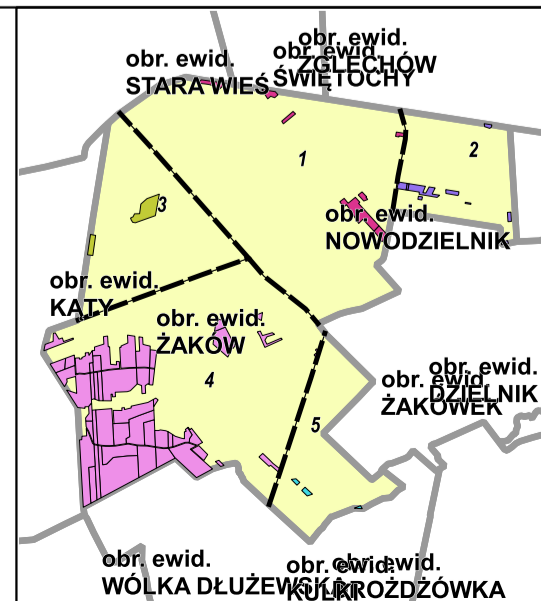

MAPA GOSPODARCZO-PRZEGLĄDOWA

OBREB ŻAKÓW

GMINA Siennica
 POWIAT Miński
 WOJEWÓDZTWO Mazowieckie
 Stan na: 15.07.2021
POWIERZCHNIA OGÓLNA 42,22 ha (42,2178 ha)

SKALA 1:5 000
 0 50 100 150 200 m

Legenda

gr. Leśne niezalesione gr. Leśne do odnowienia zalesione

- Granica obrębu
- Granica współwłasności z inną wt.
- Granica oddziału
- Granica poddziału
- Drogi leśne
- Linie energetyczne, telekom., nurociągi
- Cieki
- Pozostałe elementy liniowe
- Autostrada
- Główna
- Lokalna
- Ścieżka