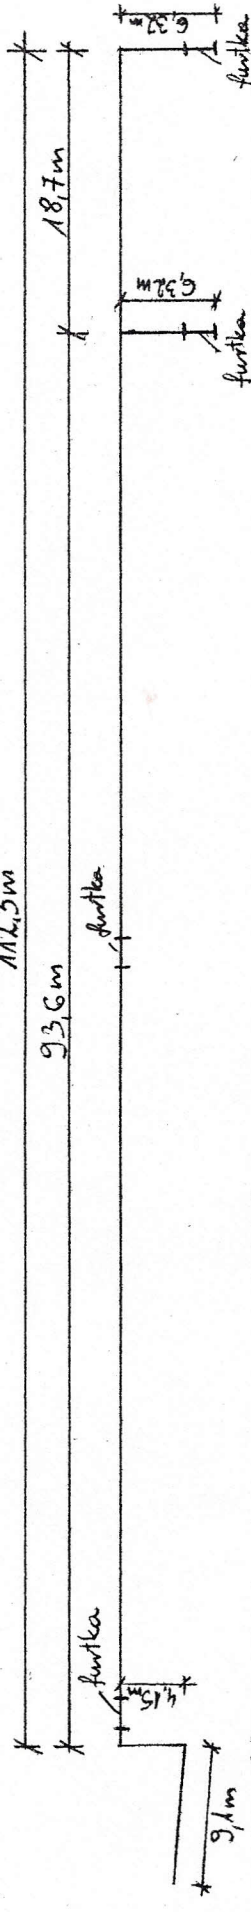

Widok od strony tylniej

Skala 1:500

Rzut z strony 112,3m

Skala 1:500

Przekrój boczny

Skala 1:100

Zastępca Wójta

Tomasz Gójski

18.02.2016 Cierpogre Plot