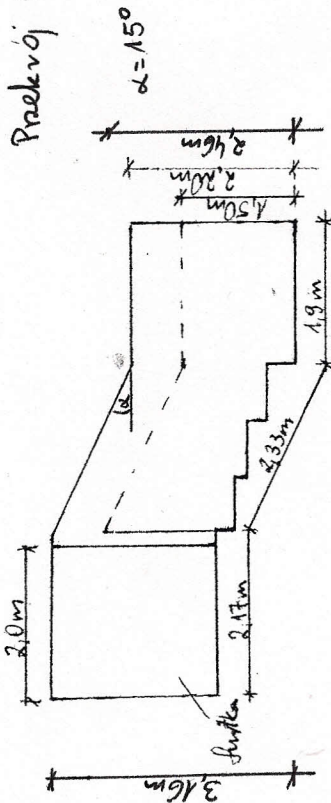

Widok od strony tylniej

Skala 1:500

Rzut z strony 112,3m

Skala 1:500

Przekrój boczny

Skala 1:100

Zastępca Wójta

Tomasz Gójski

18.02.2016 Cierpogre Plot