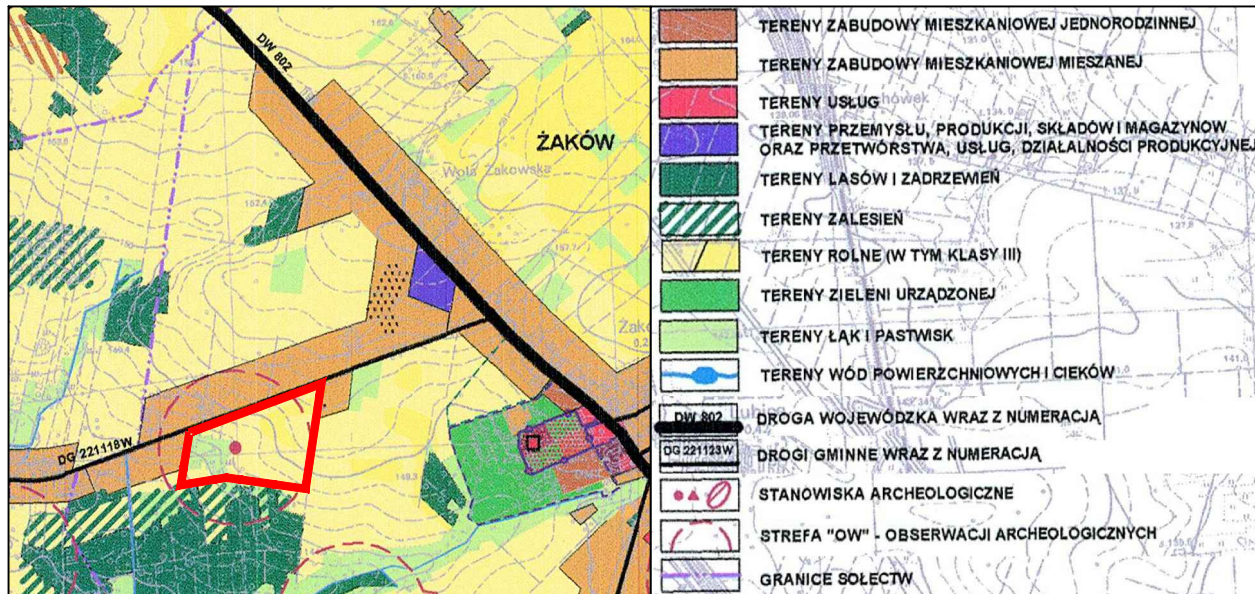

ZMIANA MIEJSCOWEGO PLANU ZAGOSPODAROWANIA PRZESTRZENNEGO DLA OBSZARU POŁOŻONEGO W MIEJSCOWOŚCI ŻAKÓW, GMINA SIENNICA

RYSUNEK PLANU

Załącznik Nr 1 do Uchwały Nr
Rady Gminy Siennica z dnia ...

SKALA 1 : 2 000

WYRYS ZE ZMIANY STUDIUM UWARUNKOWAŃ I KIERUNKÓW ZAGOSPODAROWANIA GMINY SIENNICA
UCHWAŁA NR XXXIII.0007.266.2014 RADY GMINY SIENNICA Z DNIA 26.06.2014 r.

GRANICA OBSZARU OBJĘTEGO ZMIANĄ PLANU

OZNACZENIA OBOWIĄZUJĄCE:

GRANICA OBSZARU OBJĘTEGO ZMIANĄ PLANU

LINIE ROZGRANICZAJĄCE TERENY O RÓŻNYM PRZEZNACZENIU I O RÓŻNYCH ZASADACH ZAGOSPODAROWANIA

NIEPRZEKRACZALNE LINIE ZABUDOWY

PRZEZNACZENIE TERENÓW:

TERENY ROLNICZE

TEREN ŁĄK I PASTWISK

POZOSTAŁE:

STANOWISKO ARCHEOLOGICZNE - "OW"

STREFA "OWD" - OCHRONY STANOWISKA ARCHEOLOGICZNEGO

OZNACZENIA INFORMACYJNE:

LINIE ROZGRANICZAJĄCE DROGI NR DG 221118W